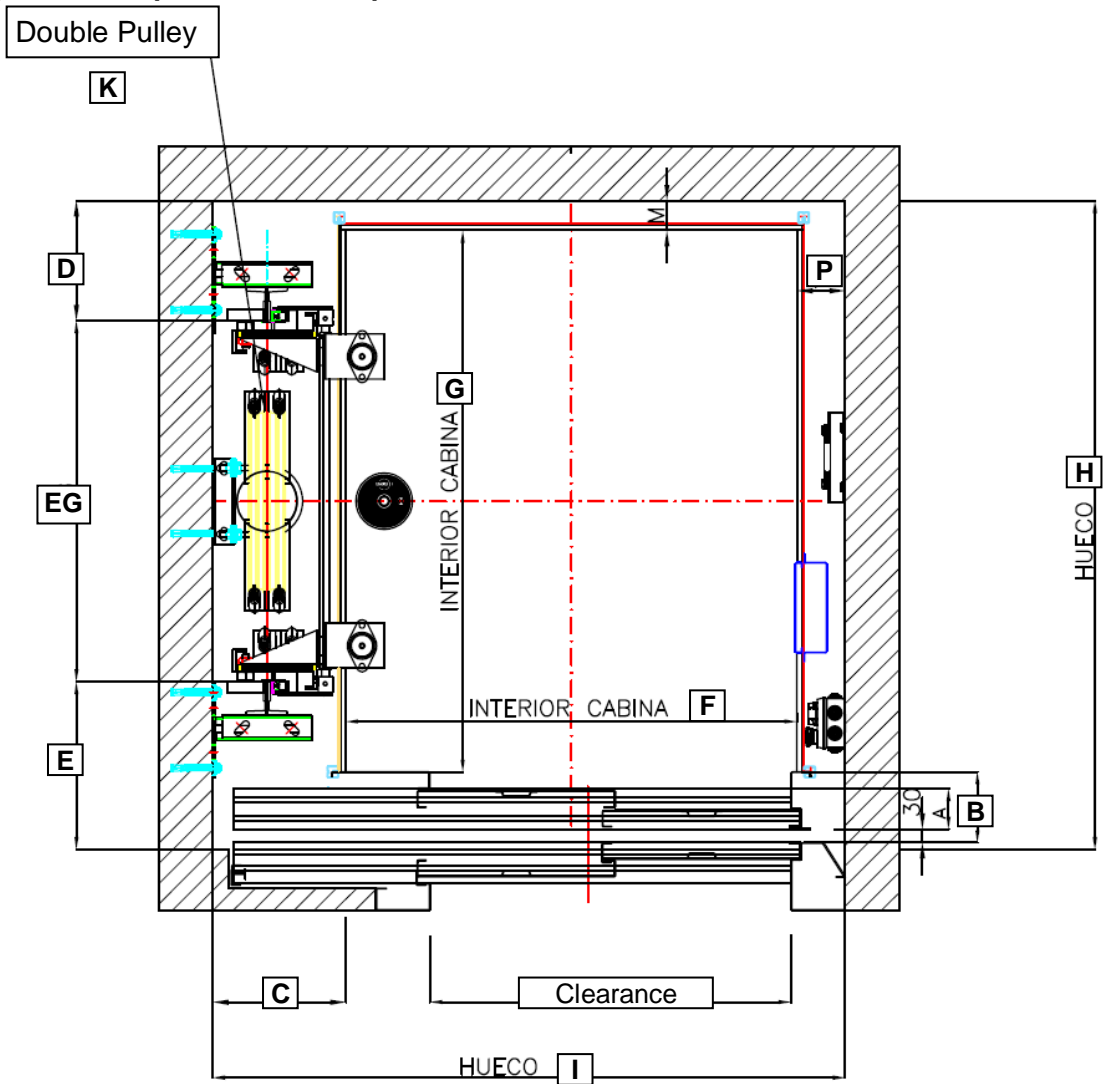

Kompact Lift (Dimensions)

Type	Minimum dimensions (mm.)					
	EG	A	B	C	D	E
KpLift-300	650	75	157	335	140	290
KpLift-450	800	75	157	335	145	300
KpLift-630	800	75	157	370	145	300

Type	Minimum dimensions (mm.)					Door clearance	FxG max.
	FxG min..	H	I	K	P		
KpLift-300	0,79 m2	1080	1290	320	100	700 mm.	0,9 m2
KpLift-450	1,17 m2	1245	1440	400	100	800 mm.	1,3 m2
KpLift-630	1,45 m2	1245	1440	400	100	800 mm.	1,6 m2